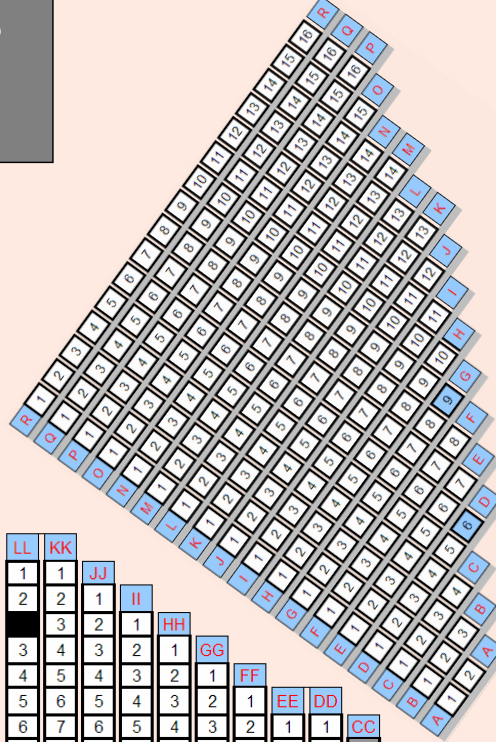

Entrée

Issue de secours

Chaises bloc A – 169 places

V	1	2	3	4	5	6	7	V	8	9	10	11	12	13	14	15	16	17	18	19	20	21	V	22	23	24	25	26	27	28	V
U	1	2	3	4	5	6	U	7	8	9	10	11	12	13	14	15	16	17	18	U	19	20	21	22	23	24	U				
T	1	2	3	4	5	6	T	7	8	9	10	11	12	13	14	15	16	17	18	T	19	20	21	22	23	24	T				
S	1	2	3	4	5	6	S	7	8	9	10	11	12	13	14	15	16	17	18	S	19	20	21	22	23	24	S				
R	1	2	3	4	5	6	R	7	8	9	10	11	12	13	14	15	16	17	18	R	19	20	21	22	23	24	R				
Q	1	2	3	4	5	6	Q	7	8	9	10	11	12	13	14	15	16	17	18	Q	19	20	21	22	23	24	Q				
P	1	2	3	4	5	6	P	7	8	9	10	11	12	13	14	15	16	17	18	P	19	20	21	22	23	24	P				
O	1	2	3	4	5	6	O	7	8	9	10	11	12	13	14	15	16	17	18	O	19	20	21	22	23	24	O				
N	1	2	3	4	5	6	N	7	8	9	10	11	12	13	14	15	16	17	18	N	19	20	21	22	23	24	N				
M	1	2	3	4	5	6	M	7	8	9	10	11	12	13	14	15	16	17	18	M	19	20	21	22	23	24	M				
L	1	2	3	4	5	6	L	7	8	9	10	11	12	13	14	15	16	17	18	L	19	20	21	22	23	24	L				
K	1	2	3	4	5	6	K	7	8	9	10	11	12	13	14	15	16	17	18	K	19	20	21	22	23	24	K				
J	1	2	3	4	5	6	J	SONORISATION														J	7	8	9	10	11	12	J		
I	1	2	3	4	5	I	SONORISATION														I	6	7	8	9	10	I				
H	1	2	3	4	5	H	6	7	8	9	10	11	12	13	14	15	16	17	H	18	19	20	21	22	H						
G	1	2	3	4	5	G	6	7	8	9	10	11	12	13	14	15	16	17	G	18	19	20	21	22	G						
F	1	2	3	4	5	F	6	7	8	9	10	11	12	13	14	15	16	17	F	18	19	20	21	22	F						
E	1	2	3	4	5	E	6	7	8	9	10	11	12	13	14	15	16	17	E	18	19	20	21	22	E						
D	1	2	3	4	5	D	6	7	8	9	10	11	12	13	14	15	16	17	D	18	19	20	21	22	D						
C	1	2	3	4	5	C	6	7	8	9	10	11	12	13	14	15	16	17	C	18	19	20	21	22	C						
B	1	2	3	4	5	B	6	7	8	9	10	11	12	13	14	15	16	17	B	18	19	20	21	22	B						
A	1	2	3	4	5	A	6	7	8	9	10	11	12	13	14	15	16	17	A	18	19	20	21	22	A						

Allée

Tribune 453 places

- Emplacements réservés soirées gratuites
- Emplacement fauteuils roulants et accompagnants (10 places)
- Emplacements non disponibles

Espace 2ème concert

Emplacements réservés soirées gratuites

Chaise s bloc AA – 254 places

Espace 1er concert

Buvette