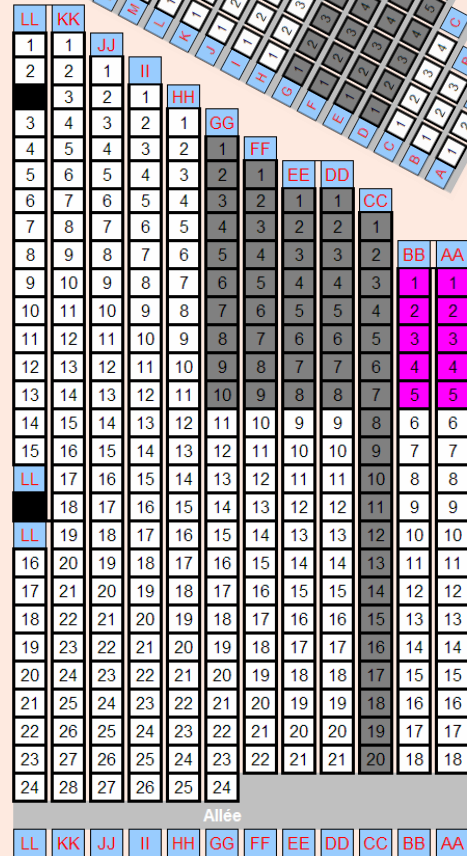

Entrée

Issue de secours

Consigne

Toilettes

Entrée

Chaises bloc A – 159 places

Tribune 303 places

- Emplacements réservés pour les soirées des jeudi, vendredi et samedi
- Emplacement fauteuils roulants et accompagnants (10 places)
- Emplacements non disponibles pour réservation par soirée

Espace 2ème concert

Emplacements réservés pour les soirées payantes des jeudi, vendredi et samedi.

Chaise s bloc AA – 213 places

Espace 1er concert

Buvette

scène

Allée

Fauteuils
roulants