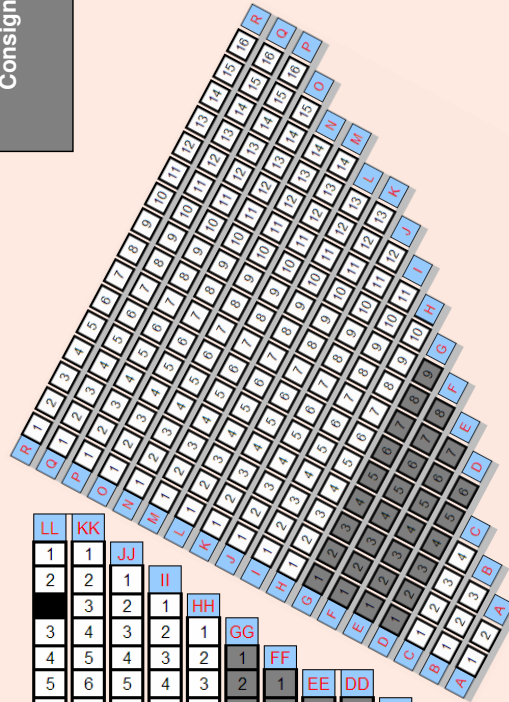

Entrée

Issue de secours

Consigne

Toilettes

Entrée

Chaises bloc A – 159 places

Tribune 303 places

- Emplacements réservés pour les soirées des jeudi, vendredi et samedi
- Emplacement fauteuils roulants et accompagnants (10 places)
- Emplacements non disponibles pour réservation par soirée

Espace 2ème concert

Emplacements réservés pour les soirées payantes des jeudi, vendredi et samedi.

Chaise s bloc AA – 213 places

Espace 1er concert

Buvette

scène

Allée

Fauteuils
roulants