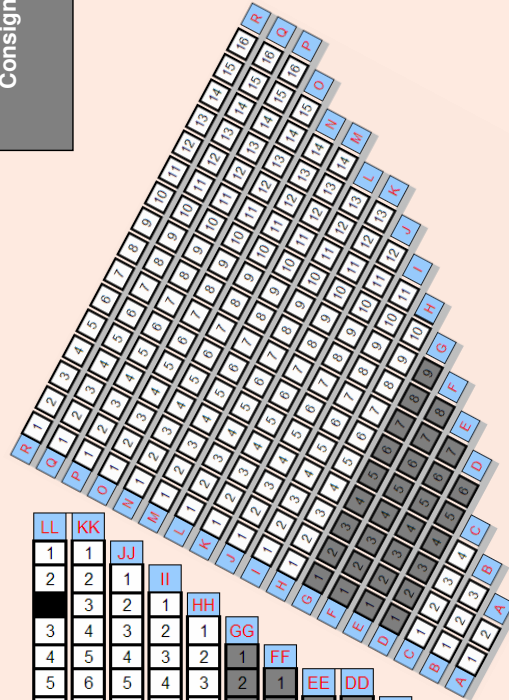

Entrée

Issue de secours

Consigne

Toilettes

Entrée

Chaises bloc A – 159 places